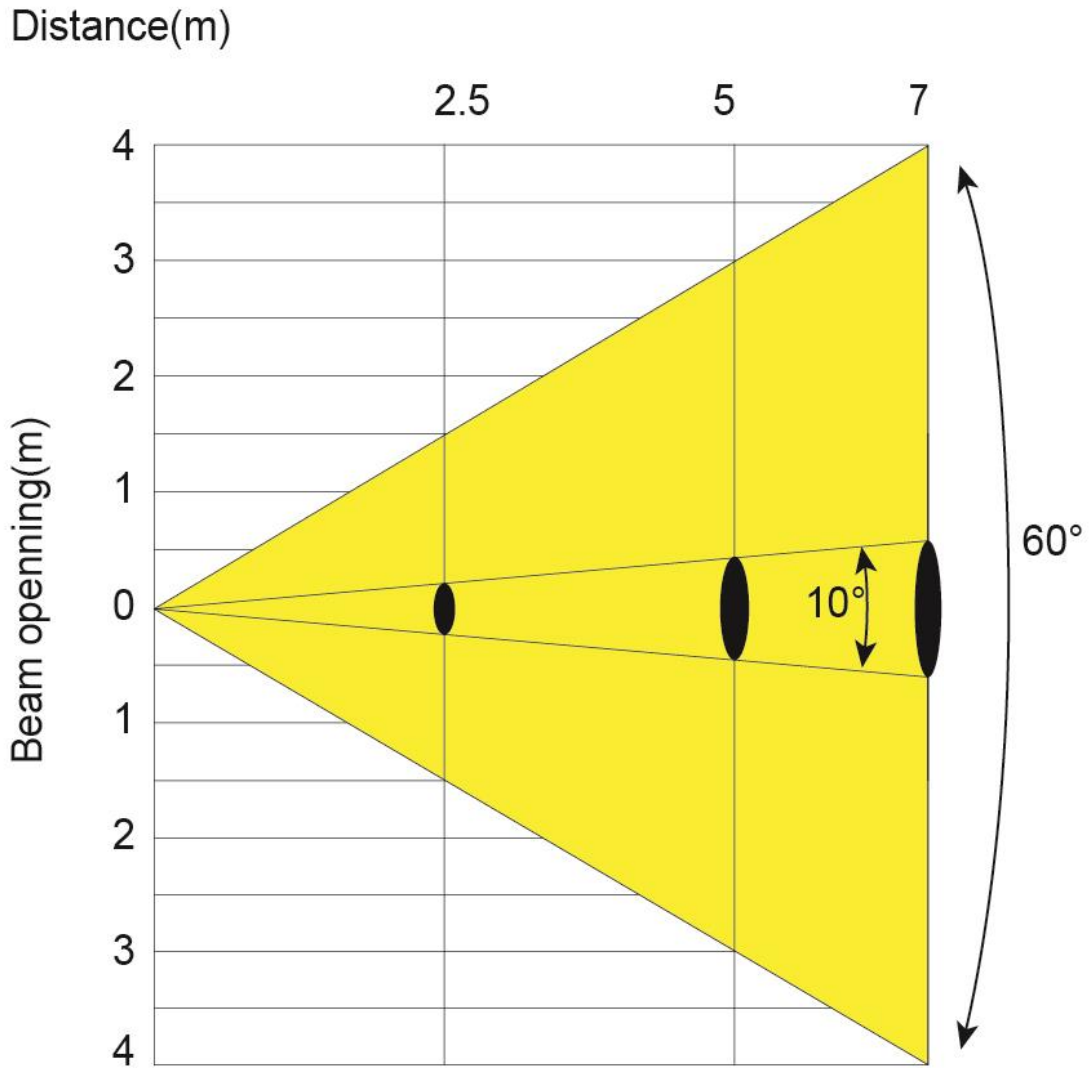

# ----- CLASSE LWZ 7 E -----

Diameter(m)	Φ 0.7	Φ 1.3	Φ 1.8
	Φ 3.1	Φ 5.5	Φ 8
Intensity LUX Full	7700	2022	1043
	466	145	83